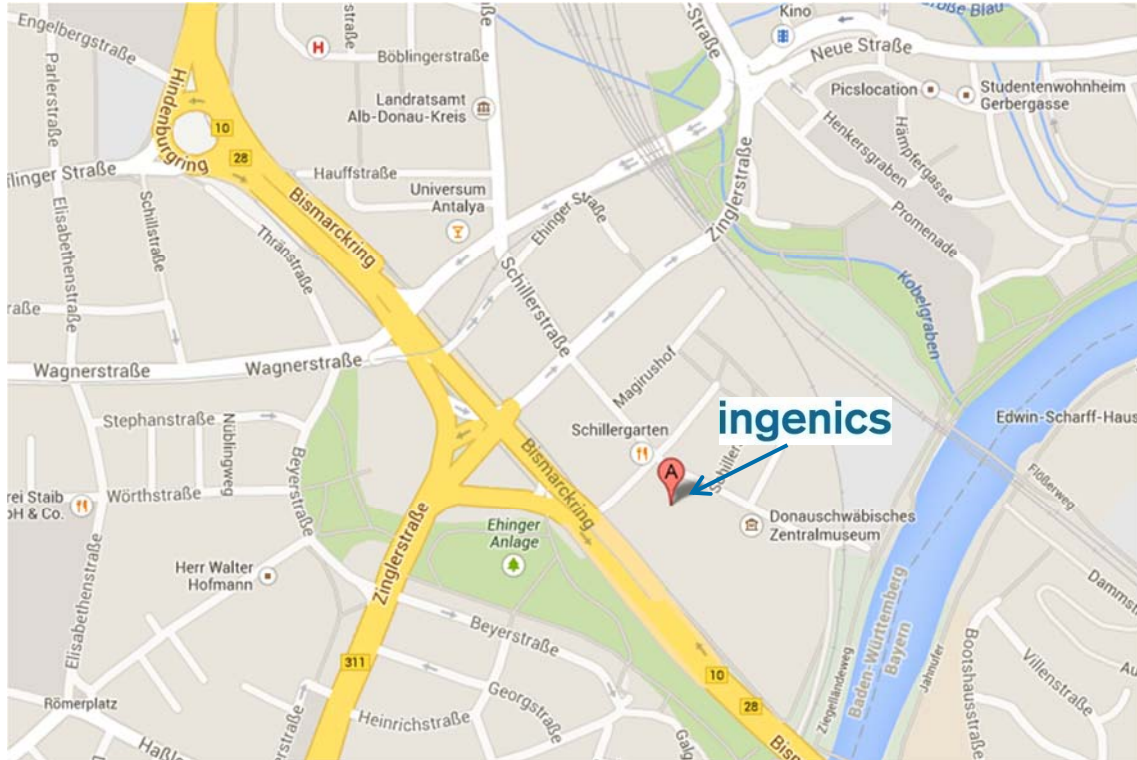

联系方式

乌尔姆办事处

Ingenics AG · Schillerstraße 1/15 · 89077 Ulm, 3rd floor

kontakt@ingenics.de · www.ingenics.de · 电话 +49 (0)731/ 93680-0

图片来源：谷歌地图

停车场：

办公楼左侧有一个停车场。您可以在 3 楼的接待处获得在此停车的许可证。

公用交通

从中央火车站步行约 10 分钟的路程。离开中央火车站后向右走，经过一个电影院并过桥。左转进入下一条街“Schillerstraße”。步行 300 米左右，在你右侧就是我们的办公楼。

注：如果您使用导航系统，请选择一个目标街道“Schillerstraße 8”，就在 1/15 门牌号对面。